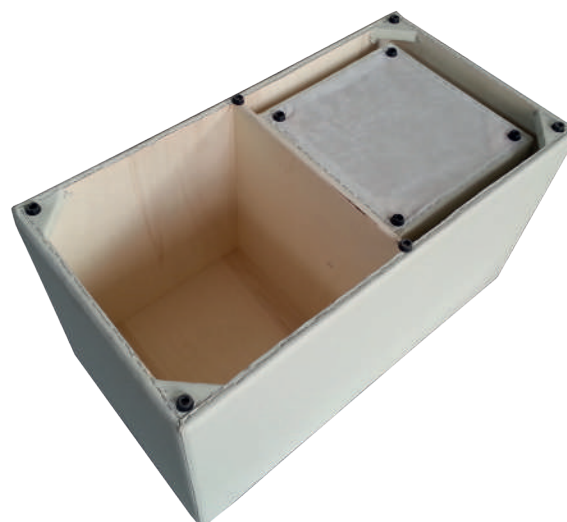

45 45
Colori A SCELTA

Dimensioni SU MISURA