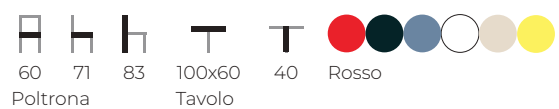

POLTRNA PP82 SKY RELAX

Poltrona polipropilene