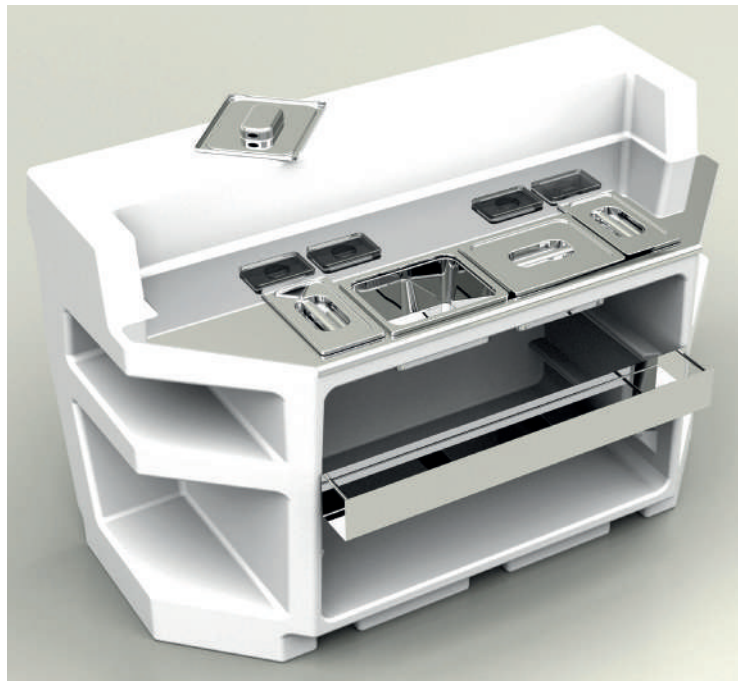

O O
Ø30 / Ø40 / Ø50 / Ø70 / Ø90 Bianco

BANCONE BAR **BREAK BAR**

Bancone bar polietilene luminoso

173 75 110 Bianco

BANCONE BAR **BREAK LINE**

Bancone bar polietilene luminoso

120 75 110 Bianco

BANCONE BAR **BREAK LINE COCKTAIL STATION**

Bancone bar polietilene luminoso con stazione cocktail polietilene

BANCONE PORTA GHIACCIO **ICE BAR**

Bancone porta ghiaccio polietilene luminoso

   
94 48 86 Bianco

BANCONE BAR **PEMBA**

Bancone bar polietilene luminoso

   
180 80 110 Bianco

BANCONE BAR **ZANZIBAR**

Bancone bar polietilene luminoso

   
170 92 110 Bianco

BANCONE BAR **ZANZIBAR** WORK STATION

Bancone bar polietilene luminoso stazione lavoro acciaio

LETTINO PT96