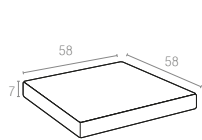

7 cm kalınlığındaki minder seti, suya karşı dayanıklı polyester kumaştan üretilmiş olup, Monaco Lounge Set ve Monaco Köşe Koltuk için özel olarak tasarlanmıştır.

7 cm thick cushion covered with polyester fabric and finished with piping. Cushions are specially designed for Monaco Lounge Set and Monaco Lounge Corner.

Code 901
Monaco Seat Cushion