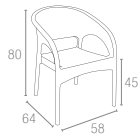

CATAS
TEST REPORT
201753