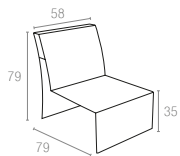

Monaco Extension Part

Uzatma parçası ile, Monaco köşe koltuğunuza dilediğiniz sayıda ilave oturma alanı ekleyebilirsiniz.

With the extension part you can add as many seats as you want to extend your corner set.

837 Monaco Extension Part

Renkler / Colors

Koyu Gri
Dark Grey

Kahverengi
Brown

Beyaz
White