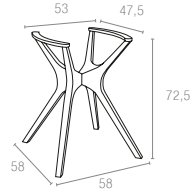

* Top min. 70x70 cm, Top max. 90x90 cm

868 Ibiza Legs Medium

* Top min. 70x120 cm, Top max. 80x160 cm

869 Ibiza Legs XL

* Top min 90x180 cm, Top max 100x200 cm

Polipropilen ve cam elyaf karışımı hammaddeden mamul Ibiza masa ayakları, demonte ve rattan efektlidir. Tüm hava şartlarına uyumlu olup, uzun yıllar şıklığıyla iç ve dış mekanlarınızı alternatif mekanlara çevirecektir.