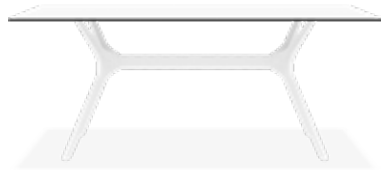

* Dark colors not recommended in direct sunlight.

864 Ibiza Table 140

Renkler / Colors

Koyu Gri
Dark Grey

Kahverengi
Brown

Beyaz
White

Ibiza Table 180

Polipropilen ve cam elyaf karışımı hammaddeden mamul rattan efektli demonte ayak ve HPL compact tablanın tamamlayıcılığı ile oluşan Ibiza dikdörtgen masa, 90x180 cm ölçüsü, koyu gri, kahverengi ve beyaz tabla renkleriyle tüm hava şartlarına uyumlu olup, uzun yıllar şıklığıyla iç ve dış mekanlarınızı alternatif mekanlara çevirecektir.