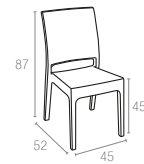

816 Florida

Renkler / Colors

Koyu Gri
Dark Grey

Kahverengi
Brown

Beyaz
White

CATAS
TEST REPORT
144188

Polipropilen ve cam elyaf karışımından mamul Capri koltuk, rattan efektli ve mat yüzeylidir. Tüm hava şartlarına uyumlu olup istiflenebilir. Kolay taşınabilirliği, kolay temizlenebilmesi; çürümeye, paslanmaya, UV katkısı sayesinde renk solmalarına uzak oluşu ile konfor ve şıklığı benimseyenler için vazgeçilmez bir üründür.