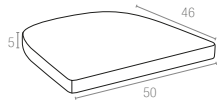

Aruba Cushion

5 cm kalınlığındaki minder, suya karşı dayanıklı polyester kumaştan üretilmiş olup, Aruba koltuk için özel olarak tasarlanmıştır.

5 cm thick cushion covered with polyester fabric and finished with piping. Cushion is specially designed for Aruba armchair.

897 Aruba Cushion

Renkler / Colors

Bej
Beige