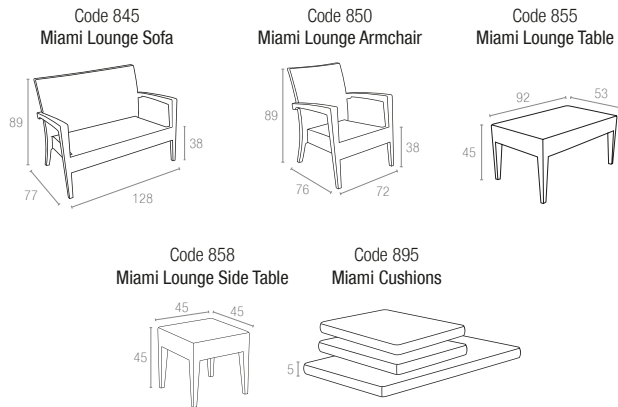

Miami Lounge Set

Kopolimer ve cam elyaf karışımından mamul Miami Lounge Set, rattan efektli ve mat yüzeylidir. Tüm hava şartlarına uyumlu olup istiflenebilir. Kolay taşınabilirliği, kolay temizlenebilmesi; çürümeye, paslanmaya, UV katkısı sayesinde renk solmalarına uzak oluşu ile konfor ve şıklığı benimseyenler için vazgeçilmez bir üründür. Set olarak veya tek tek alabilirsiniz. 5 cm kalınlığındaki minder seti, suya karşı dayanıklı polyester kumaştan üretilmiş olup, sadece Miami Lounge Set için özel olarak hazırlanmıştır.

Miami Lounge Set is stackable and made of durable weather-resistant resin reinforced with glass fiber. Non-metallic frame will never unravel, rust or decay. It is UV protected which insures the colors will not fade. For indoor and outdoor use. Can be purchased as set or separately. 5 cm thick cushion set covered with polyster fabric and finished with piping. Cushions are specially designed for Miami Lounge Set.

840 Miami Lounge Set

Renkler / Colors

Koyu Gri
Dark Grey

Kahverengi
Brown

Beyaz
White

Minder / Cushion

Bej
Beige

CATAS
TEST REPORT
128644