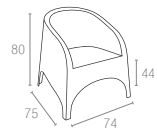

804 Aruba

Renkler / Colors

Koyu Gri
Dark Grey

Kahverengi
Brown

Beyaz
White

CATAS
TEST REPORT
141203

California

Polipropilen ve cam elyaf karışımından mamul California koltuk, demonte, rattan efektli ve mat yüzeylidir. Tüm hava şartlarına uyumludur. Kolay taşınabilirliği, kolay temizlenebilmesi; çürümeye, paslanmaya, UV katkısı sayesinde renk solmalarına uzak oluşu ile konfor ve şıklığı benimseyenler için vazgeçilmez bir üründür.