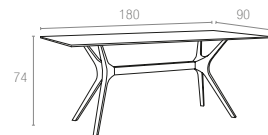

865 Ibiza Table 180

Renkler / Colors

Koyu Gri
Dark Grey

Kahverengi
Brown

Beyaz
White