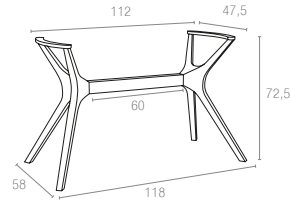

* Top min. 70x70 cm, Top max. 90x90 cm

868 Ibiza Legs Medium

* Top min. 70x120 cm, Top max. 80x160 cm

869 Ibiza Legs XL

* Top min 90x180 cm, Top max 100x200 cm

Polipropilen ve cam elyaf karışımı hammaddeden mamul Ibiza masa ayakları, demonte ve rattan efektlidir. Tüm hava şartlarına uyumlu olup, uzun yıllar şıklığıyla iç ve dış mekanlarınızı alternatif mekanlara çevirecektir.