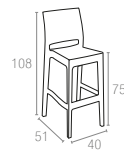

CATAS
TEST REPORT
157230