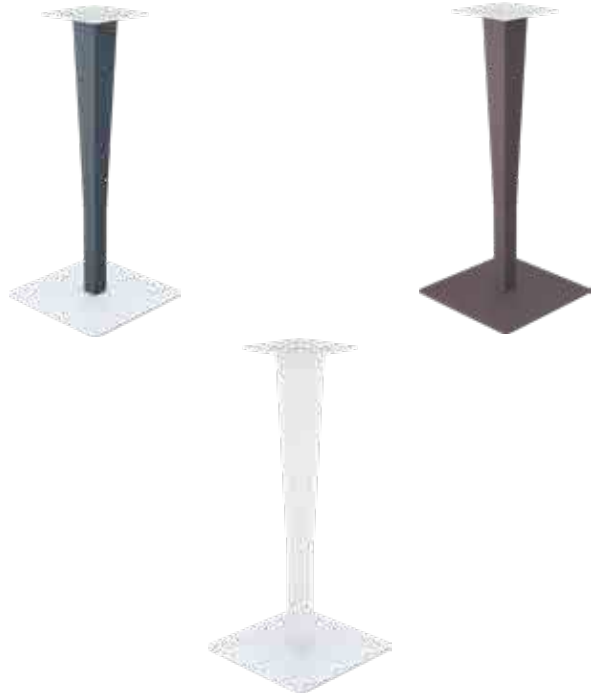

* Dark colors not recommended in direct sunlight.

888 Riva Bar

Renkler / Colors

Koyu Gri
Dark Grey

Kahverengi
Brown

Beyaz
White

Riva Bar Leg & Base

Polipropilen ve cam elyaf karışımı hammadde ile boyalı alüminyum tabanın uyumu olan Riva Bar ayak, rattan efektli, demonte ve mat yüzeylidir. Tüm hava şartlarına uyumlu olup, uzun yıllar şıklığıyla iç ve dış mekanlarınızı alternatif mekanlara çevirecektir.