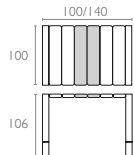

Extendible bar table from 100 to 140 cm in polypropylene reinforced with glass fiber. Easily expandable, giving you a choice of two size options. Smart extending mechanism makes it easy to adjust the bar table to your preferred size.

For indoor and outdoor use with UV protection.

CATAS
TEST REPORT

782 Vegas Bar 100

Renkler / Colors

Beyaz
White

Ibiza Table 80

Polipropilen ve cam elyaf karışımı hammaddeden mamul rattan efektli demonte ayak ve HPL compact tablanın tamamlayıcılığı ile oluşan Ibiza kare masa, 80x80 cm ölçüsü, koyu gri, kahverengi ve beyaz tabla renkleriyle tüm hava şartlarına uyumlu olup, uzun yıllar şıklığıyla iç ve dış mekanlarınızı alternatif mekanlara çevirecektir.