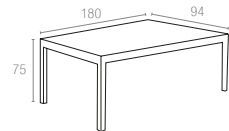

880 Tahiti

Renkler / Colors

Koyu Gri
Dark Grey

Kahverengi
Brown

Beyaz
White

CATAS
TEST REPORT
172038

Polipropilen ve cam elyaf karışımı hammaddeden mamul rattan efektli demonte ayak ve boyalı alüminyum tabanın, werzalit tablanın tamamlayıcılığı ile oluşan Riva yuvarlak masa, Ø 70 cm ölçüsü, koyu gri, kahverengi ve beyaz tabla renkleriyle tüm hava şartlarına uyumlu olup, uzun yıllar şıklığıyla iç ve dış mekanlarınızı alternatif mekanlara çevirecektir.