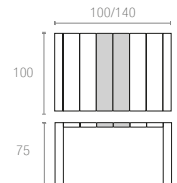

772 Vegas Table

Renkler / Colors

Koyu Gri (R)
Dark Grey (R)

Kahverengi
Brown

Beyaz
White