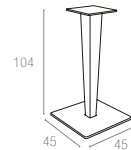

Rattan leg and painted aluminium base. Can be disassembled. For indoor and outdoor use.

892 Riva Bar Leg & Base

Renkler / Colors

Koyu Gri
Dark Grey

Kahverengi
Brown

Beyaz
White

Kopolimer ve cam elyaf karışımından mamul Fiji şezlong, rattan efektli ve mat yüzeyledir. Tüm hava şartlarına uyumlu olup istiflenebilir. Tekerlekleri sayesinde kolay taşınabilirliği, kolay temizlenebilmesi; çürümeye, paslanmaya, UV katkısı sayesinde renk solmalarına uzak oluşu, ayarlanabilen 5 kademeli sırt pozisyonu ile konfor ve şıklığı benimseyenler için vazgeçilmez bir üründür.