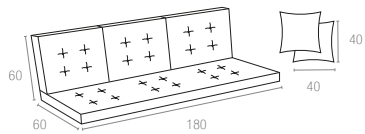

904 Hawaii Cushion

Renkler / Colors

Bej
Beige