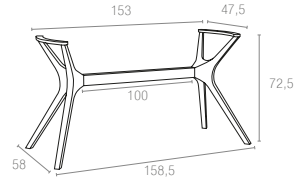

* Top min. 70x70 cm, Top max. 90x90 cm

868 Ibiza Legs Medium

* Top min. 70x120 cm, Top max. 80x160 cm

869 Ibiza Legs XL

* Top min 90x180 cm, Top max 100x200 cm

Polipropilen ve cam elyaf karışımı hammaddeden mamul Ibiza masa ayakları, demonte ve rattan efektlidir. Tüm hava şartlarına uyumlu olup, uzun yıllar şıklığıyla iç ve dış mekanlarınızı alternatif mekanlara çevirecektir.