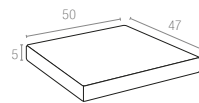

California Cushion

5 cm kalınlığındaki minder, suya karşı dayanıklı polyester kumaştan üretilmiş olup, California koltuk için özel olarak tasarlanmıştır.

5 cm thick cushion covered with polyester fabric and finished with piping. Cushion is specially designed for California armchair.

898 California Cushion

Renkler / Colors

Bej
Beige