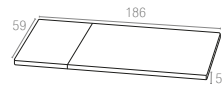

Fiji Cushion

5 cm kalınlığındaki minder, suya karşı dayanıklı polyester kumaştan üretilmiş olup, Fiji şezlong için özel olarak tasarlanmıştır.

5 cm thick cushion covered with polyester fabric and finished with piping. Cushion is specially designed for Fiji sunlounger.

896 Fiji Cushion

Renkler / Colors

Bej
Beige