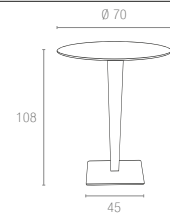

* Dark colors not recommended in direct sunlight.

886 Riva Bar

Renkler / Colors

Koyu Gri
Dark Grey

Kahverengi
Brown

Beyaz
White

Riva Bar

Polipropilen ve cam elyaf karışımı hammaddeden mamul rattan efektli demonte ayak ve boyalı alüminyum tabanın, werzalit tablanın tamamlayıcılığı ile oluşan Riva Bar kare masa, 70x70 cm ölçüsü, koyu gri, kahverengi ve beyaz tabla renkleriyle tüm hava şartlarına uyumlu olup, uzun yıllar şıklığıyla iç ve dış mekanlarınızı alternatif mekanlara çevirecektir.