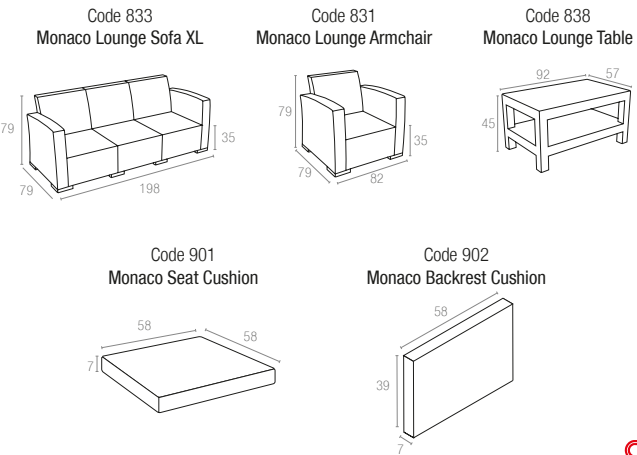

836 Monaco Lounge Set XL

Renkler / Colors

Minder / Cushion