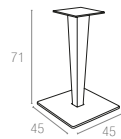

Rattan leg and painted aluminium base.
Can be disassembled. For indoor and outdoor use.

890 Riva Leg & Base

Renkler / Colors

Koyu Gri
Dark Grey

Kahverengi
Brown

Beyaz
White

Riva Bar

Polipropilen ve cam elyaf karışımı hammaddeden mamul rattan efektli demonte ayak ve boyalı alüminyum tabanın, werzalit tablanın tamamlayıcılığı ile oluşan Riva Bar yuvarlak masa, Ø 70 cm ölçüsü, koyu gri, kahverengi ve beyaz tabla renkleriyle tüm hava şartlarına uyumlu olup, uzun yıllar şıklığıyla iç ve dış mekanlarınızı alternatif mekanlara çevirecektir.