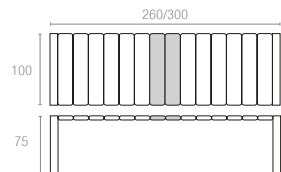

776 Vegas Table XL

Renkler / Colors

Koyu Gri (R)
Dark Grey (R)

Kahverengi
Brown

Beyaz
White